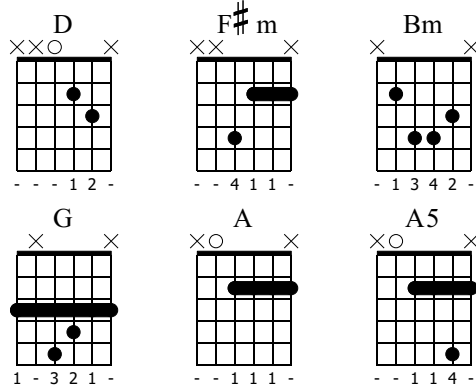

## Plain White T's

Tabbed by Gareth Evans  
www.GoliathGuitarTutorials.com

♩ = 88

### Intro/verse

D F#m D F#m

T	3 3 3 3	2 2 2 2	3 3 3 3	2 2 2 2
A	0 0 0 0	4 4 4 4	0 0 0 0	4 4 4 4
B	4	4	4	4

Bm G A Bm A A5

3 3 3 3	3 3 2 2	3 3 3 3	2 2 5 5
4 4 4 4	4 4 2 2	4 4 4 4	2 2 2 2
2 2 2 0	5 5 0 0	2 2 2 2	0 0 0 0

### Bridge

G A D Bm

3 3 3 3	2 2 2 2	3 3 3 3	3 3 3 3
4 4 4 4	2 2 2 2	0 0 0 0	4 4 4 4
5 5 5 5	0 0 0 0	0 0 0 0	2 4 2 4
3 3 3 3			2 2 2 0

G

A

D

Bm

3	3	3	3	2	2	2	2	3	3	3	3	3	3	3	3
4	4	4	4	2	2	2	2	2	2	2	2	4	4	4	4
5	5	5	5	2	2	2	2	0	0	0	0	4	4	4	4
3	3	3	3	0	0	0	0	0	0	0	0	2	2	2	0

G

A

Bm

3	3	3	3	2	2	2	2	3	3	3	3	3	3	3	3
4	4	4	4	2	2	2	2	4	4	4	4	4	4	4	4
5	5	5	5	2	2	2	2	4	4	4	4	4	4	4	4
3	3	3	3	0	0	0	0	2	2	2	2	2	2	2	2

A

A5

2	2	2	2	5	5	5	5
2	2	2	2	2	2	2	2
2	2	2	2	2	2	2	2
0	0	0	0	0	0	0	0